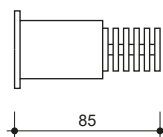

40x40mm

Una serie di incassi di dimensioni estremamente ridotte in grado di assicurare un elevato comfort visivo ed elevate prestazioni. L'ottica arretrata minimizza eventuale effetto di abbagliamento. Estetica estremamente minimale e curata, con una cornice di soli 5mm ed un vano ottico leggermente conico. Range of small recessed downlighters, capable of ensuring a very good visual comfort and high performance. The backward optic minimizes any glare effects. Extremely minimal design, the frame section is just 5mm; the optic room is conical.

|  |  |  |  |  |  | COOL WHITE | NATURAL WHITE | WARM WHITE | BLUE | RGB |
|--|---|---|---|---|---|------------|---------------|------------|------|-----|
| ALU  | IP44  |  |  | 40°   | 1095A06F40_   | -          | N             | W          | -    | -   |