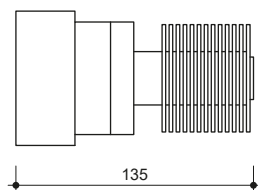

80x80mm

Gamma di incassi trimless dalle dimensioni estremamente contenute ed elevate prestazioni illuminotecniche. Affidabili grazie alla eccellente dissipazione termica e alla scelta dei componenti. Disponibili con diverse temperature di colore e con diverse aperture di fascio. L'ottica arretrata rende il punto luce confortevole senza fenomeni di abbagliamento. A compact size and high performance range of trimless recessed downlights. Due to the excellent thermal dissipation and to the proper selection of components, these units are efficient and reliable. Available with different color temperatures and beam angles. A backward optics allows a comfortable no-glaring light.

20W
500mA

						COOL WHITE	NATURAL WHITE	WARM WHITE	BLUE	RGB
ALU	 IP40			25°	1155A06T25_	-	N	W	-	-
ALU	 IP40			40°	1155A06T40_	-	N	W	-	-
ALU	 IP40			60°	1155A06T60_	-	N	W	-	-
ALU	 IP40			25°	1155A08T25_	-	N	W	-	-
ALU	 IP40			40°	1155A08T40_	-	N	W	-	-
ALU	 IP40			60°	1155A08T60_	-	N	W	-	-