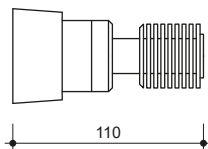

57x57mm

Gamma di incassi trimless dalle dimensioni estremamente contenute ed elevate prestazioni illuminotecniche. Affidabili grazie alla eccellente dissipazione termica e alla scelta dei componenti. Disponibili con diverse temperature di colore e con diverse aperture di fascio. L'ottica arretrata rende il punto luce confortevole senza fenomeni di abbagliamento. A compact size and high performance range of trimless recessed downlights. Due to the excellent thermal dissipation and to the proper selection of components, these units are efficient and reliable. Available with different color temperatures and beam angles. A backward optics allows a comfortable no-glaring light.

10W  
250mA

						COOL WHITE	NATURAL WHITE	WARM WHITE	BLUE	RGB
ALU	 IP40			40°	1145A06T40_	-	N	W	-	-
ALU	 IP40			60°	1145A06T60_	-	N	W	-	-
ALU	 IP40			40°	1145A08T40_	-	N	W	-	-
ALU	 IP40			60°	1145A08T60_	-	N	W	-	-