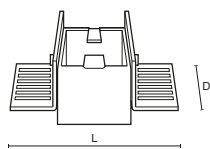

ACCESSORI_TRASFOMATORI / ACCESSORIES_POWER SUPPLY UNITS

11451000000

Controcassa per cartongesso
Housing for plasterboard
L = 115mm / D = 56mm

IP40
1
MAX