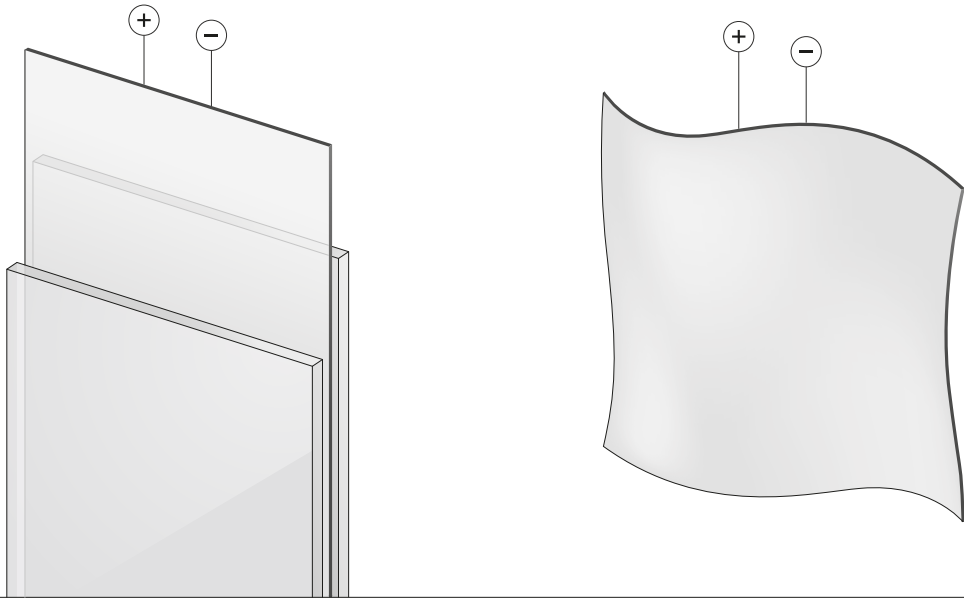

SWITCH GLASS

Pellicola elettropilotata in grado di mutare il suo stato tramite l'impulso elettrico trasmesso al materiale. Quando non è alimentata si ha un effetto bianco opalino, che crea un'efficace barriera visiva; quando invece è alimentata, diventa trasparente. Il passaggio di stato avviene nell'arco di pochi millisecondi. E' possibile regolare la maggiore o minore trasparenza dimmerando la tensione di alimentazione. Oltre che come barriera esterna, Switch Glass trova applicazione nella divisione degli ambienti, potendo permettere o impedire la visione fra spazi contigui.

Switch Glass can be used not simply as a screen but even to divide environments, by permitting or preventing the view of contiguous spaces.

If used as a rear projection screen: by dimming the film to an almost complete clearness, a sort of fade makes an holography-like effect.

SWITCH
ON

SWITCH
OFF

POSSIBILITA' DI UTILIZZO / USE

Inserito in un sandwich di lastre trasparenti (vetro, plexiglas, policarbonato, ecc) oppure stratificato fra due lastre di vetro.
Inserted into a transparent-sheets sandwich (glass, plexiglas, polycarbonate) or stratified between two glass sheets.