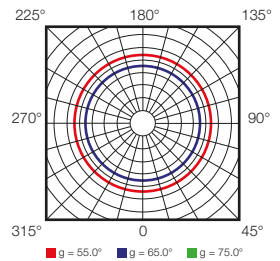

Di seguito i valori di illuminamento consigliati per ciascuna attività specifica.
The values below show the lighting suggestion for specific activities.

LUX =Lumen per metro quadro _Lumen per square meter

ILLUMINAZIONE CIVILE_HOME LIGHTING

- 50-150 lux Zona di Passaggio_passage area
- 200-500 lux Zona Lettura_reading area
- 200-500 lux Cucina_kitchen
- 100-150 lux Bagno_bathroom
- 400 lux Bagno fronte specchio_bathroom front mirror
- 50-150 lux Camera_bedroom

ILLUMINAZIONE COMMERCIALE_COMMERCIAL LIGHTING

- 300-400 lux Uffici generali_standard offices
- 400-500 lux Uffici disegno, attività tecnica_technical area i.e. drawing areas, architectural offices

ILLUMINAZIONE INDUSTRIALE_INDUSTRIAL LIGHTING

- 150-300 lux Capannoni, aree industriali_industrial areas i.e. factories, warehouse

I coni di illuminamento identificano la quantità di LUX prodotta dalle differenti sorgenti.
Nella maggior parte dei prodotti a catalogo è indicato il cono di illuminamento relativo (identificato dalla lettera corrispondente). Di norma, il calcolo dei LUX viene fatto impiegando LED a luce calda (3000k): I LED con temperature inferiore hanno una emissione minore di Lumen.

Per maggiori informazioni contattare direttamente LALUCE.

The lighting cones show the amount of LUX produced by different sources. Most of the products in the catalogue show the relevant lighting cone (identified by the corresponding letter). Usually the calculation of LUX is made by using warm white led (3000K). LEDs with lower temperature have a lower Lumen emission. For further details please contact LALUCE.

A

B