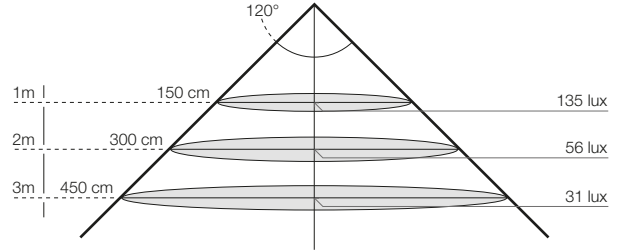

**ILLUMINAZIONE INDUSTRIALE\_INDUSTRIAL LIGHTING**

- 150-300 lux Capannoni, aree industriali\_industrial areas i.e. factories, warehouse

I coni di illuminamento identificano la quantità di LUX prodotta dalle differenti sorgenti.  
 Nella maggior parte dei prodotti a catalogo è indicato il cono di illuminamento relativo (identificato dalla lettera corrispondente). Di norma, il calcolo dei LUX viene fatto impiegando LED a luce calda (3000k): I LED con temperature inferiore hanno una emissione minore di Lumen.

Per maggiori informazioni contattare direttamente LALUCE.

The lighting cones show the amount of LUX produced by different sources. Most of the products in the catalogue show the relevant lighting cone (identified by the corresponding letter). Usually the calculation of LUX is made by using warm white led (3000K). LEDs with lower temperature have a lower Lumen emission. For further details please contact LALUCE.

**A**

**B**

**C****D****E****F****G****H**

**I****L****M****N****O**