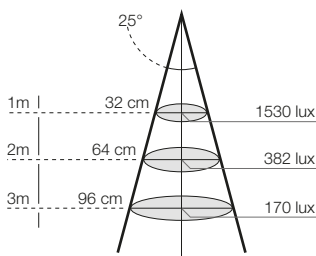

ILLUMINAZIONE CIVILE_HOME LIGHTING

- 50-150 lux Zona di Passaggio_passage area
- 200-500 lux Zona Lettura_reading area
- 200-500 lux Cucina_kitchen
- 100-150 lux Bagno_bathroom
- 400 lux Bagno fronte specchio_bathroom front mirror
- 50-150 lux Camera_bedroom

ILLUMINAZIONE COMMERCIALE_COMMERCIAL LIGHTING

- 300-400 lux Uffici generali_standard offices
- 400-500 lux Uffici disegno, attività tecnica_technical area i.e. drawing areas, architectural offices

ILLUMINAZIONE INDUSTRIALE_INDUSTRIAL LIGHTING

- 150-300 lux Capannoni, aree industriali_industrial areas i.e. factories, warehouse

I coni di illuminamento identificano la quantità di LUX prodotta dalle differenti sorgenti.
Nella maggior parte dei prodotti a catalogo è indicato il cono di illuminamento relativo (identificato dalla lettera corrispondente). Di norma, il calcolo dei LUX viene fatto impiegando LED a luce calda (3000k): I LED con temperature inferiore hanno una emissione minore di Lumen.

Per maggiori informazioni contattare direttamente LALUCE.

The lighting cones show the amount of LUX produced by different sources. Most of the products in the catalogue show the relevant lighting cone (identified by the corresponding letter). Usually the calculation of LUX is made by using warm white led (3000K). LEDs with lower temperature have a lower Lumen emission. For further details please contact LALUCE.

A