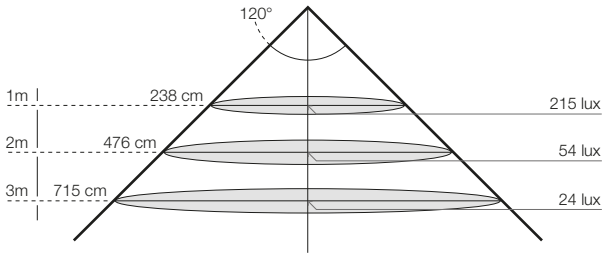

**ILLUMINAZIONE INDUSTRIALE\_INDUSTRIAL LIGHTING**

- 150-300 lux Capannoni, aree industriali\_industrial areas i.e. factories, warehouse

I coni di illuminamento identificano la quantità di LUX prodotta dalle differenti sorgenti.  
 Nella maggior parte dei prodotti a catalogo è indicato il cono di illuminamento relativo (identificato dalla lettera corrispondente). Di norma, il calcolo dei LUX viene fatto impiegando LED a luce calda (3000k): I LED con temperature inferiore hanno una emissione minore di Lumen.

Per maggiori informazioni contattare direttamente LALUCE.

The lighting cones show the amount of LUX produced by different sources. Most of the products in the catalogue show the relevant lighting cone (identified by the corresponding letter). Usually the calculation of LUX is made by using warm white led (3000K). LEDs with lower temperature have a lower Lumen emission. For further details please contact LALUCE.

**A**

**B**

**C****D****E****F****G****H**

**I****L****M****N****O**