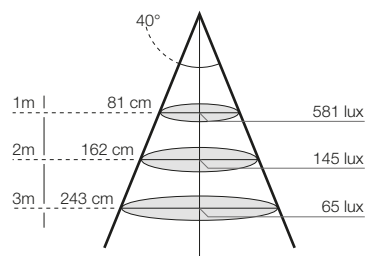

Di seguito i valori di illuminamento consigliati per ciascuna attività specifica.
The values below show the lighting suggestion for specific activities.

LUX =Lumen per metro quadro _Lumen per square meter

ILLUMINAZIONE CIVILE_HOME LIGHTING

- 50-150 lux Zona di Passaggio_passage area
- 200-500 lux Zona Lettura_reading area
- 200-500 lux Cucina_kitchen
- 100-150 lux Bagno_bathroom
- 400 lux Bagno fronte specchio_bathroom front mirror
- 50-150 lux Camera_bedroom

ILLUMINAZIONE COMMERCIALE_COMMERCIAL LIGHTING

- 300-400 lux Uffici generali_standard offices
- 400-500 lux Uffici disegno, attività tecnica_technical area i.e. drawing areas, architectural offices

ILLUMINAZIONE INDUSTRIALE_INDUSTRIAL LIGHTING

- 150-300 lux Capannoni, aree industriali_industrial areas i.e. factories, warehouse

I coni di illuminamento identificano la quantità di LUX prodotta dalle differenti sorgenti.
Nella maggior parte dei prodotti a catalogo è indicato il cono di illuminamento relativo (identificato dalla lettera corrispondente). Di norma, il calcolo dei LUX viene fatto impiegando LED a luce calda (3000k): I LED con temperature inferiore hanno una emissione minore di Lumen.

Per maggiori informazioni contattare direttamente LALUCE.

The lighting cones show the amount of LUX produced by different sources. Most of the products in the catalogue show the relevant lighting cone (identified by the corresponding letter). Usually the calculation of LUX is made by using warm white led (3000K). LEDs with lower temperature have a lower Lumen emission. For further details please contact LALUCE.

A

B