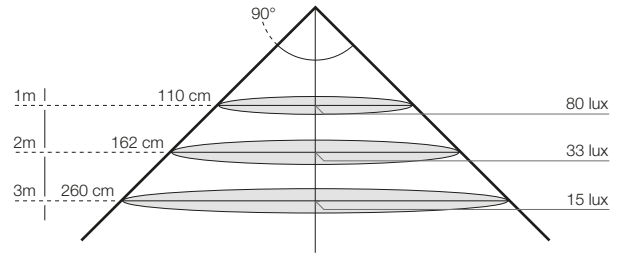

**ILLUMINAZIONE INDUSTRIALE\_INDUSTRIAL LIGHTING**

- 150-300 lux Capannoni, aree industriali\_industrial areas i.e. factories, warehouse

I coni di illuminamento identificano la quantità di LUX prodotta dalle differenti sorgenti.  
 Nella maggior parte dei prodotti a catalogo è indicato il cono di illuminamento relativo (identificato dalla lettera corrispondente). Di norma, il calcolo dei LUX viene fatto impiegando LED a luce calda (3000k): I LED con temperature inferiore hanno una emissione minore di Lumen.

Per maggiori informazioni contattare direttamente LALUCE.

The lighting cones show the amount of LUX produced by different sources. Most of the products in the catalogue show the relevant lighting cone (identified by the corresponding letter). Usually the calculation of LUX is made by using warm white led (3000K). LEDs with lower temperature have a lower Lumen emission. For further details please contact LALUCE.

**A**

**B**

**C****D****E****F****G****H**

**I****L****M****N****O**