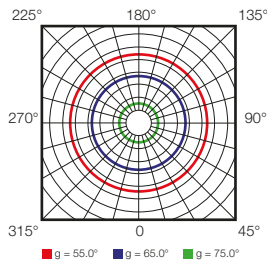

ILLUMINAZIONE CIVILE_HOME LIGHTING

- 50-150 lux Zona di Passaggio_passage area
- 200-500 lux Zona Lettura_reading area
- 200-500 lux Cucina_kitchen
- 100-150 lux Bagno_bathroom
- 400 lux Bagno fronte specchio_bathroom front mirror
- 50-150 lux Camera_bedroom

ILLUMINAZIONE COMMERCIALE_COMMERCIAL LIGHTING

- 300-400 lux Uffici generali_standard offices
- 400-500 lux Uffici disegno, attività tecnica_technical area i.e. drawing areas, architectural offices

ILLUMINAZIONE INDUSTRIALE_INDUSTRIAL LIGHTING

- 150-300 lux Capannoni, aree industriali_industrial areas i.e. factories, warehouse

I coni di illuminamento identificano la quantità di LUX prodotta dalle differenti sorgenti.
Nella maggior parte dei prodotti a catalogo è indicato il cono di illuminamento relativo (identificato dalla lettera corrispondente). Di norma, il calcolo dei LUX viene fatto impiegando LED a luce calda (3000k): I LED con temperature inferiore hanno una emissione minore di Lumen.

Per maggiori informazioni contattare direttamente LALUCE.

The lighting cones show the amount of LUX produced by different sources. Most of the products in the catalogue show the relevant lighting cone (identified by the corresponding letter). Usually the calculation of LUX is made by using warm white led (3000K). LEDs with lower temperature have a lower Lumen emission. For further details please contact LALUCE.

A