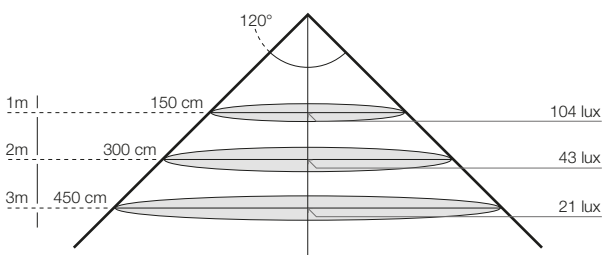

**ILLUMINAZIONE INDUSTRIALE\_INDUSTRIAL LIGHTING**

- 150-300 lux Capannoni, aree industriali\_industrial areas i.e. factories, warehouse

I coni di illuminamento identificano la quantità di LUX prodotta dalle differenti sorgenti.  
 Nella maggior parte dei prodotti a catalogo è indicato il cono di illuminamento relativo (identificato dalla lettera corrispondente). Di norma, il calcolo dei LUX viene fatto impiegando LED a luce calda (3000k): I LED con temperature inferiore hanno una emissione minore di Lumen.

Per maggiori informazioni contattare direttamente LALUCE.

The lighting cones show the amount of LUX produced by different sources. Most of the products in the catalogue show the relevant lighting cone (identified by the corresponding letter). Usually the calculation of LUX is made by using warm white led (3000K). LEDs with lower temperature have a lower Lumen emission. For further details please contact LALUCE.

**A**

**B**

**C****D****E****F****G****H**

**I****L****M****N****O**